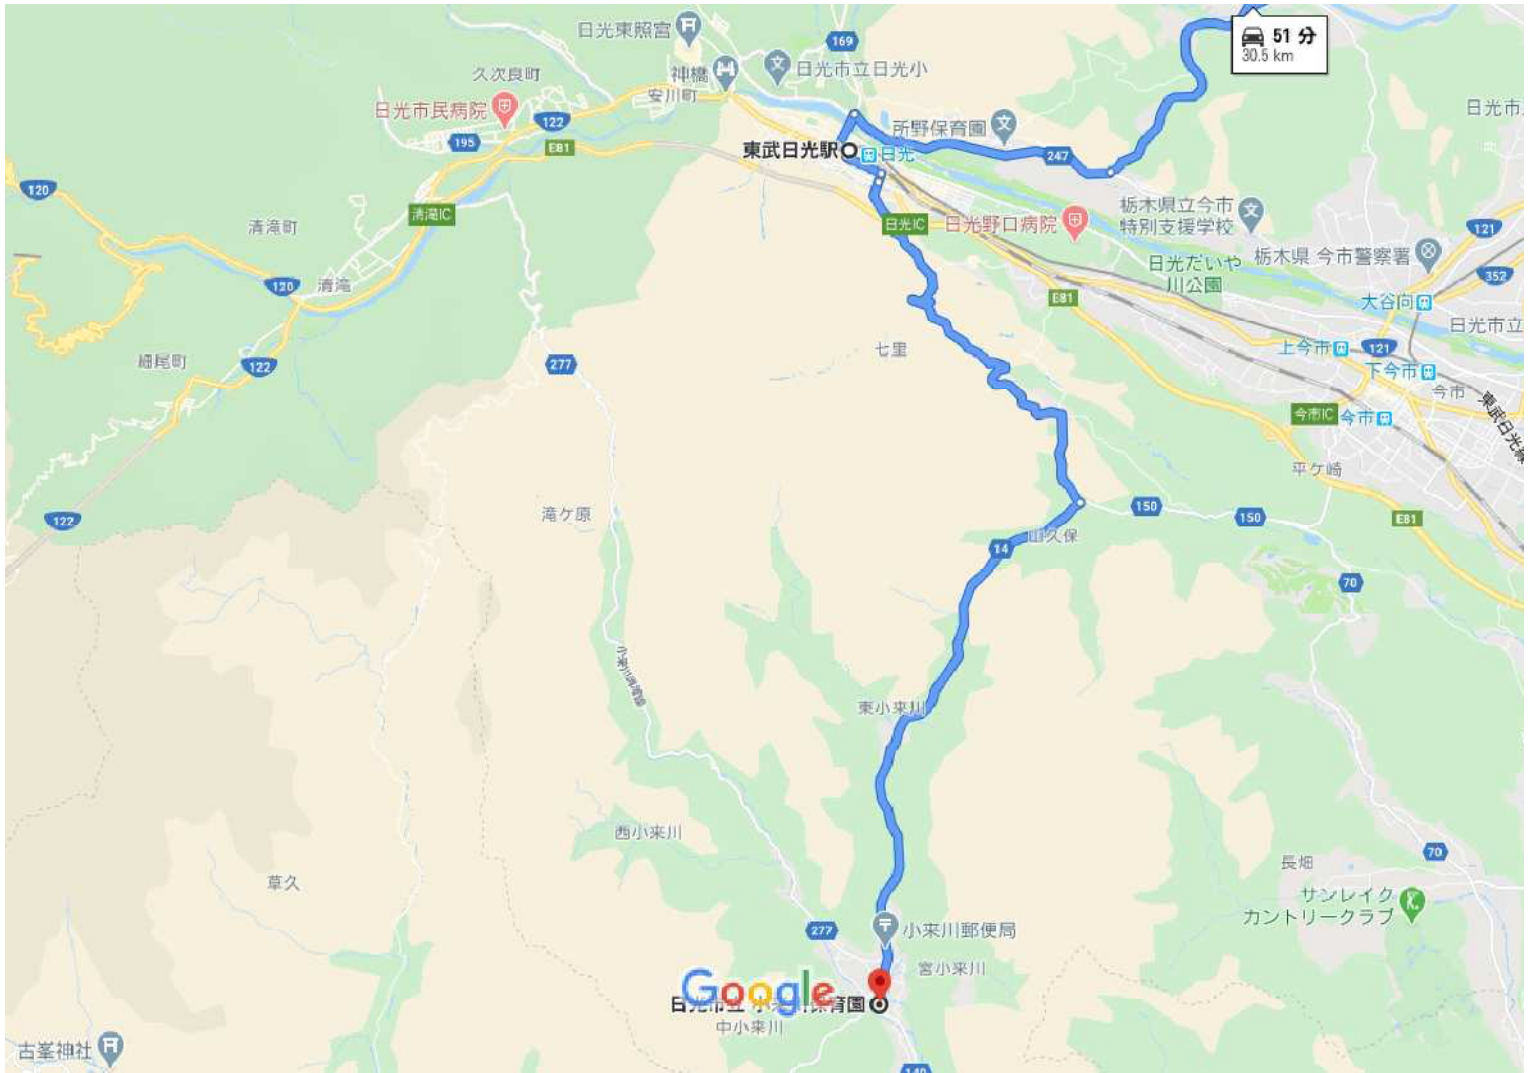

鬼怒川温泉駅 から 日光市立 小来川保育園

車 30.5 km、 51分

地図データ ©2020 1 km

国道121号/国道352号 経由

51分

渋滞なしで 51分

30.5 km

日光市立 小来川保育園周辺のスポット